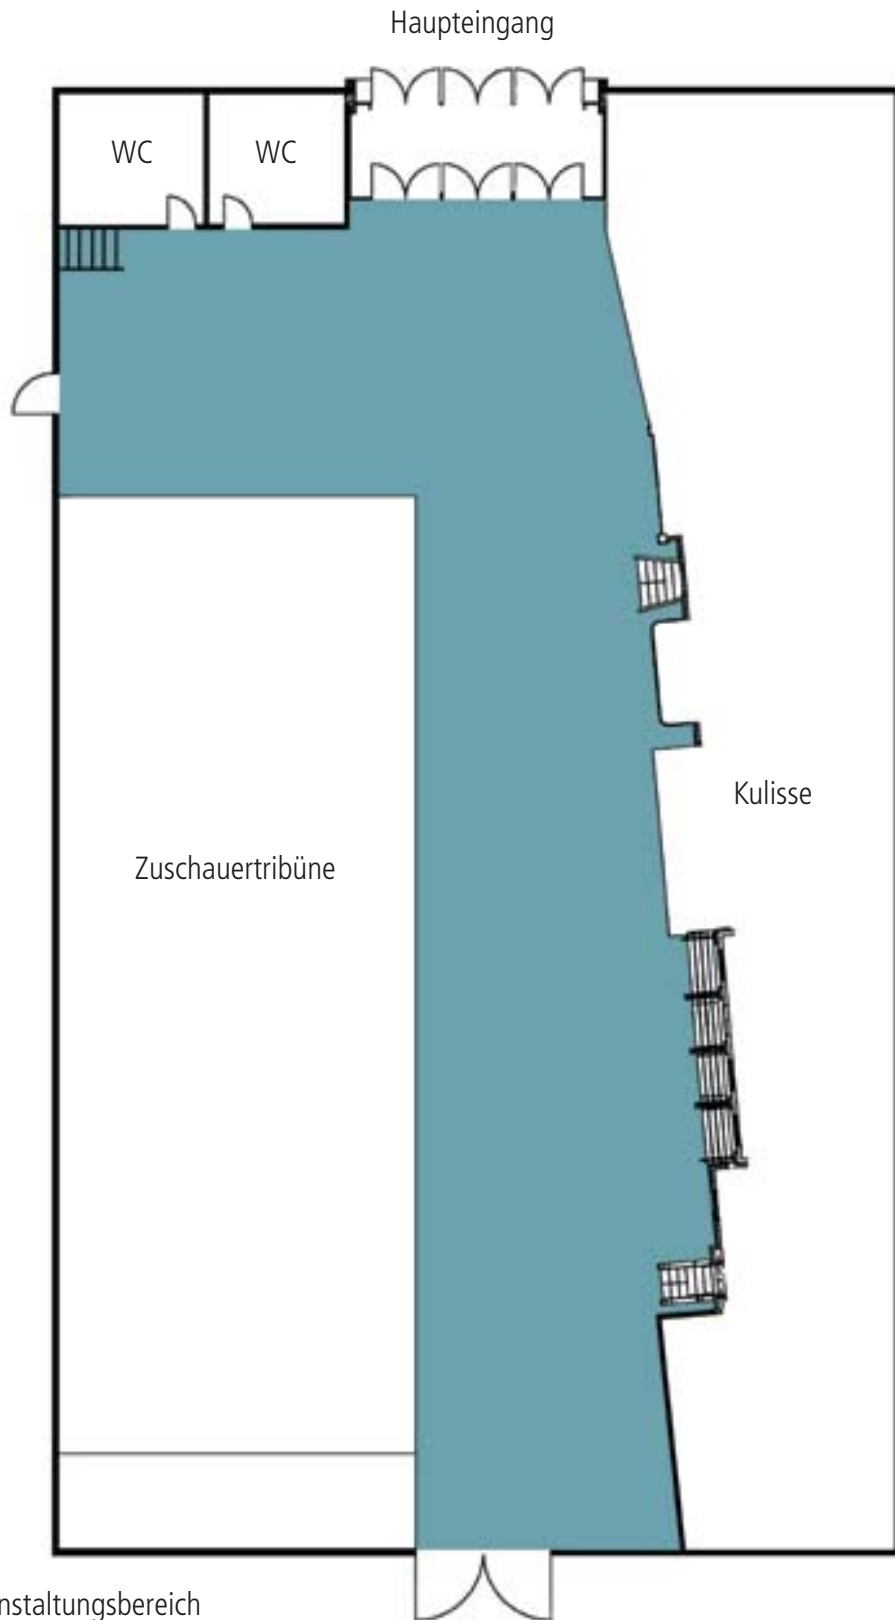

Bavaria Stunt Center

- Großer Empfangsbereich (600 qm) vor dem Gebäude
- Veranstaltungsfläche ca. 280 qm
 - Stehempfang für maximal 350 Personen
 - gesetztes Essen für maximal 180 Personen
- Raumhöhe ca 6,60 m
- Festinstallierte Zuschauertribüne
- Beamer, Leinwand und Sprachbeschallung vorhanden
- Bus- und PKW-Parkplätze in unmittelbarer Nähe

Bavaria Stunt Center

Veranstaltungsbereich
inklusive Catering und
Garderobe