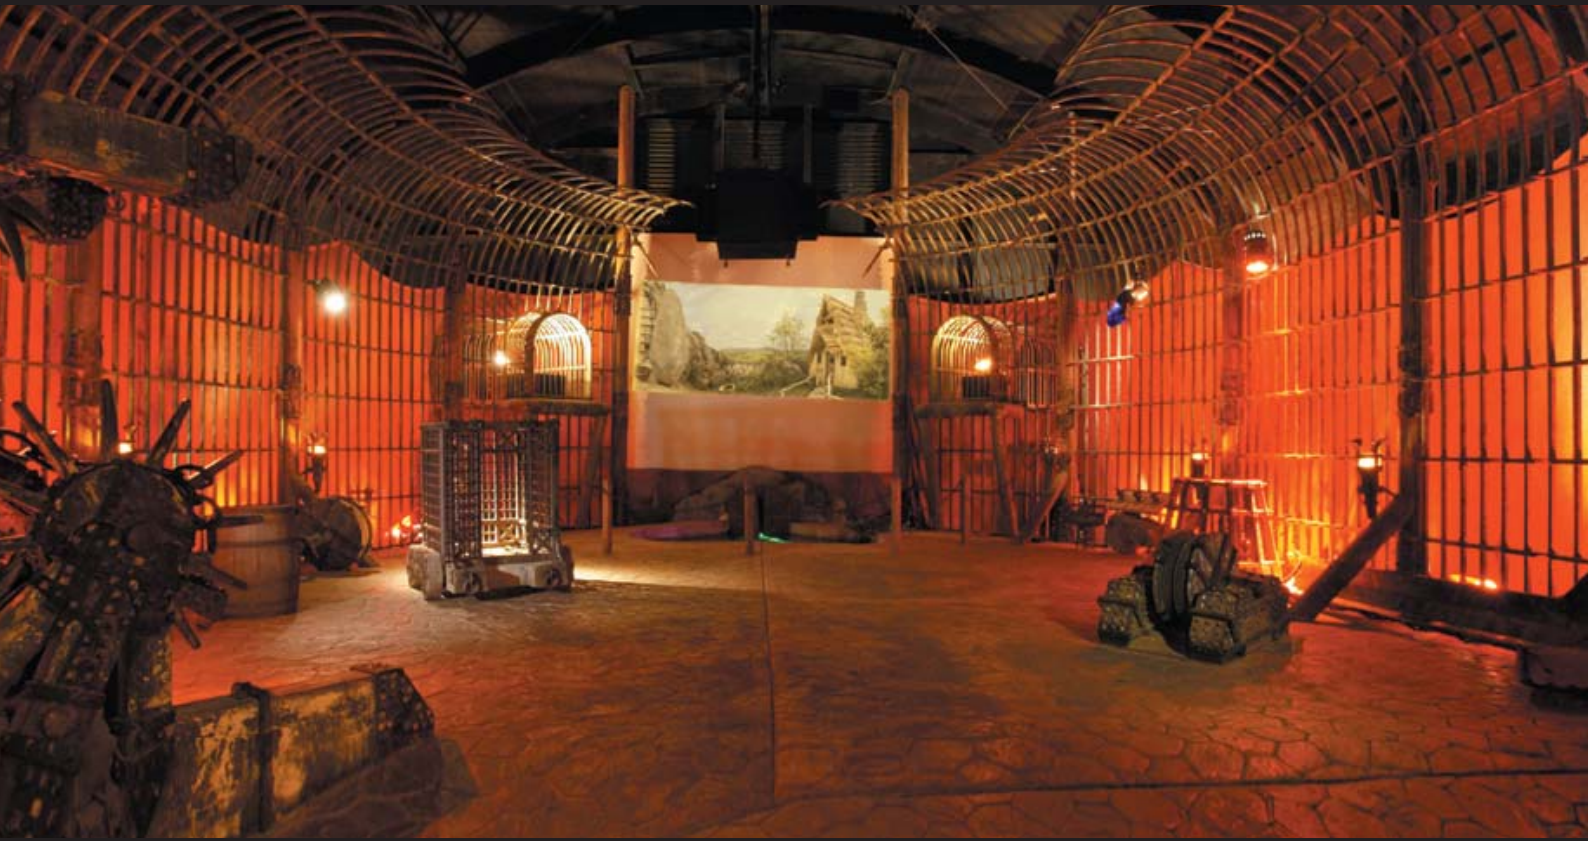

Römische Arena (Asterix und Obelix)

- Veranstaltungsbereich ca. 100 qm
 - Stehempfang für maximal 100 Personen
 - gesetztes Essen für maximal 50 Personen
- Außenbereich (gallisches Dorf) für Empfang bei schönem Wetter
- Wasseranschluss und WC außerhalb der Kulisse (ca. 30 m)
- Parkplätze in der Nähe der Kulisse begrenzt vorhanden.
- Beamer und Leinwand fest installiert.

Römische Arena (Asterix und Obelix)