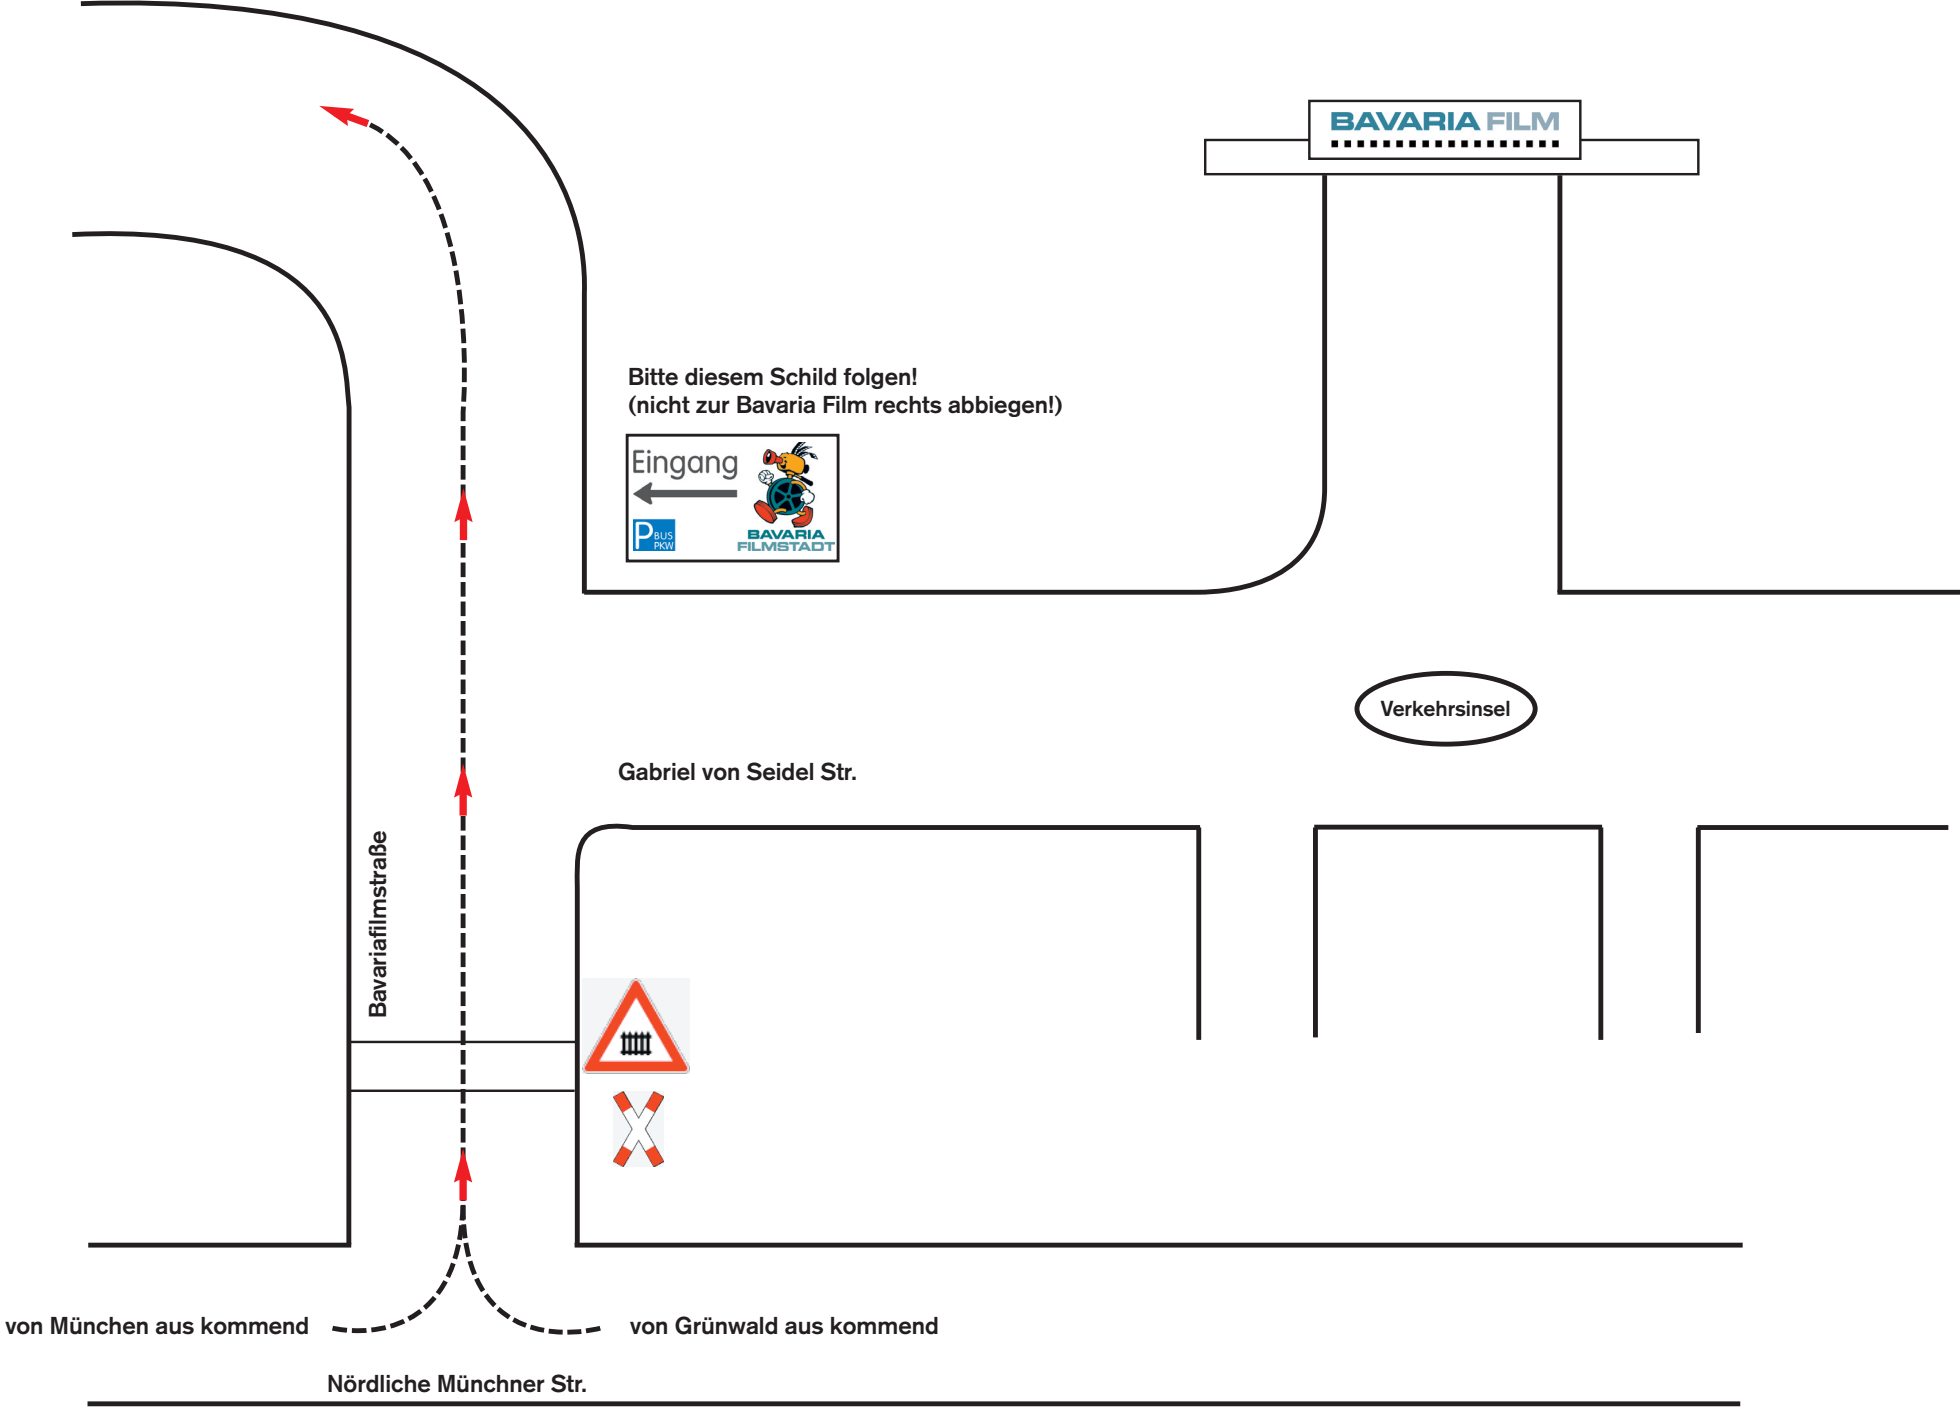

Ihr Weg zum Parkplatz der Bavaria Filmstadt

BAVARIA FILM

Bitte diesem Schild folgen!
(nicht zur Bavaria Film rechts abbiegen!)

Verkehrinsel

Gabriel von Seidel Str.

Bavariafilmstraße

von München aus kommend

von Grünwald aus kommend

Nördliche Münchner Str.